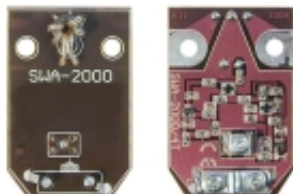

Link do produktu: <https://elbrod.pl/wzmacniacz-antenowy-swa-2000-4t-p-4255.html>

Wzmacniacz antenowy SWA-2000 4T

Cena brutto	4,40 zł
Cena netto	3,58 zł
Dostępność	Dostępny
Czas wysyłki	24 godziny
Numer katalogowy	4315
Kod producenta	SWA-2000
Kod EAN	5900804011200
Producent	BLOW

Opis produktu

Wzmacniacz sygnału do anten szerokopasmowych SWA-2000/4T

PARAMETRY TECHNICZNE:

Kanały odbioru: 1 - 69

Wzmocnienie: 26-34 dB

Szumy: 1,8 dB

Impedancja wejściowa: 300 Ohm

Impedancja wyjściowa: 75 Ohm